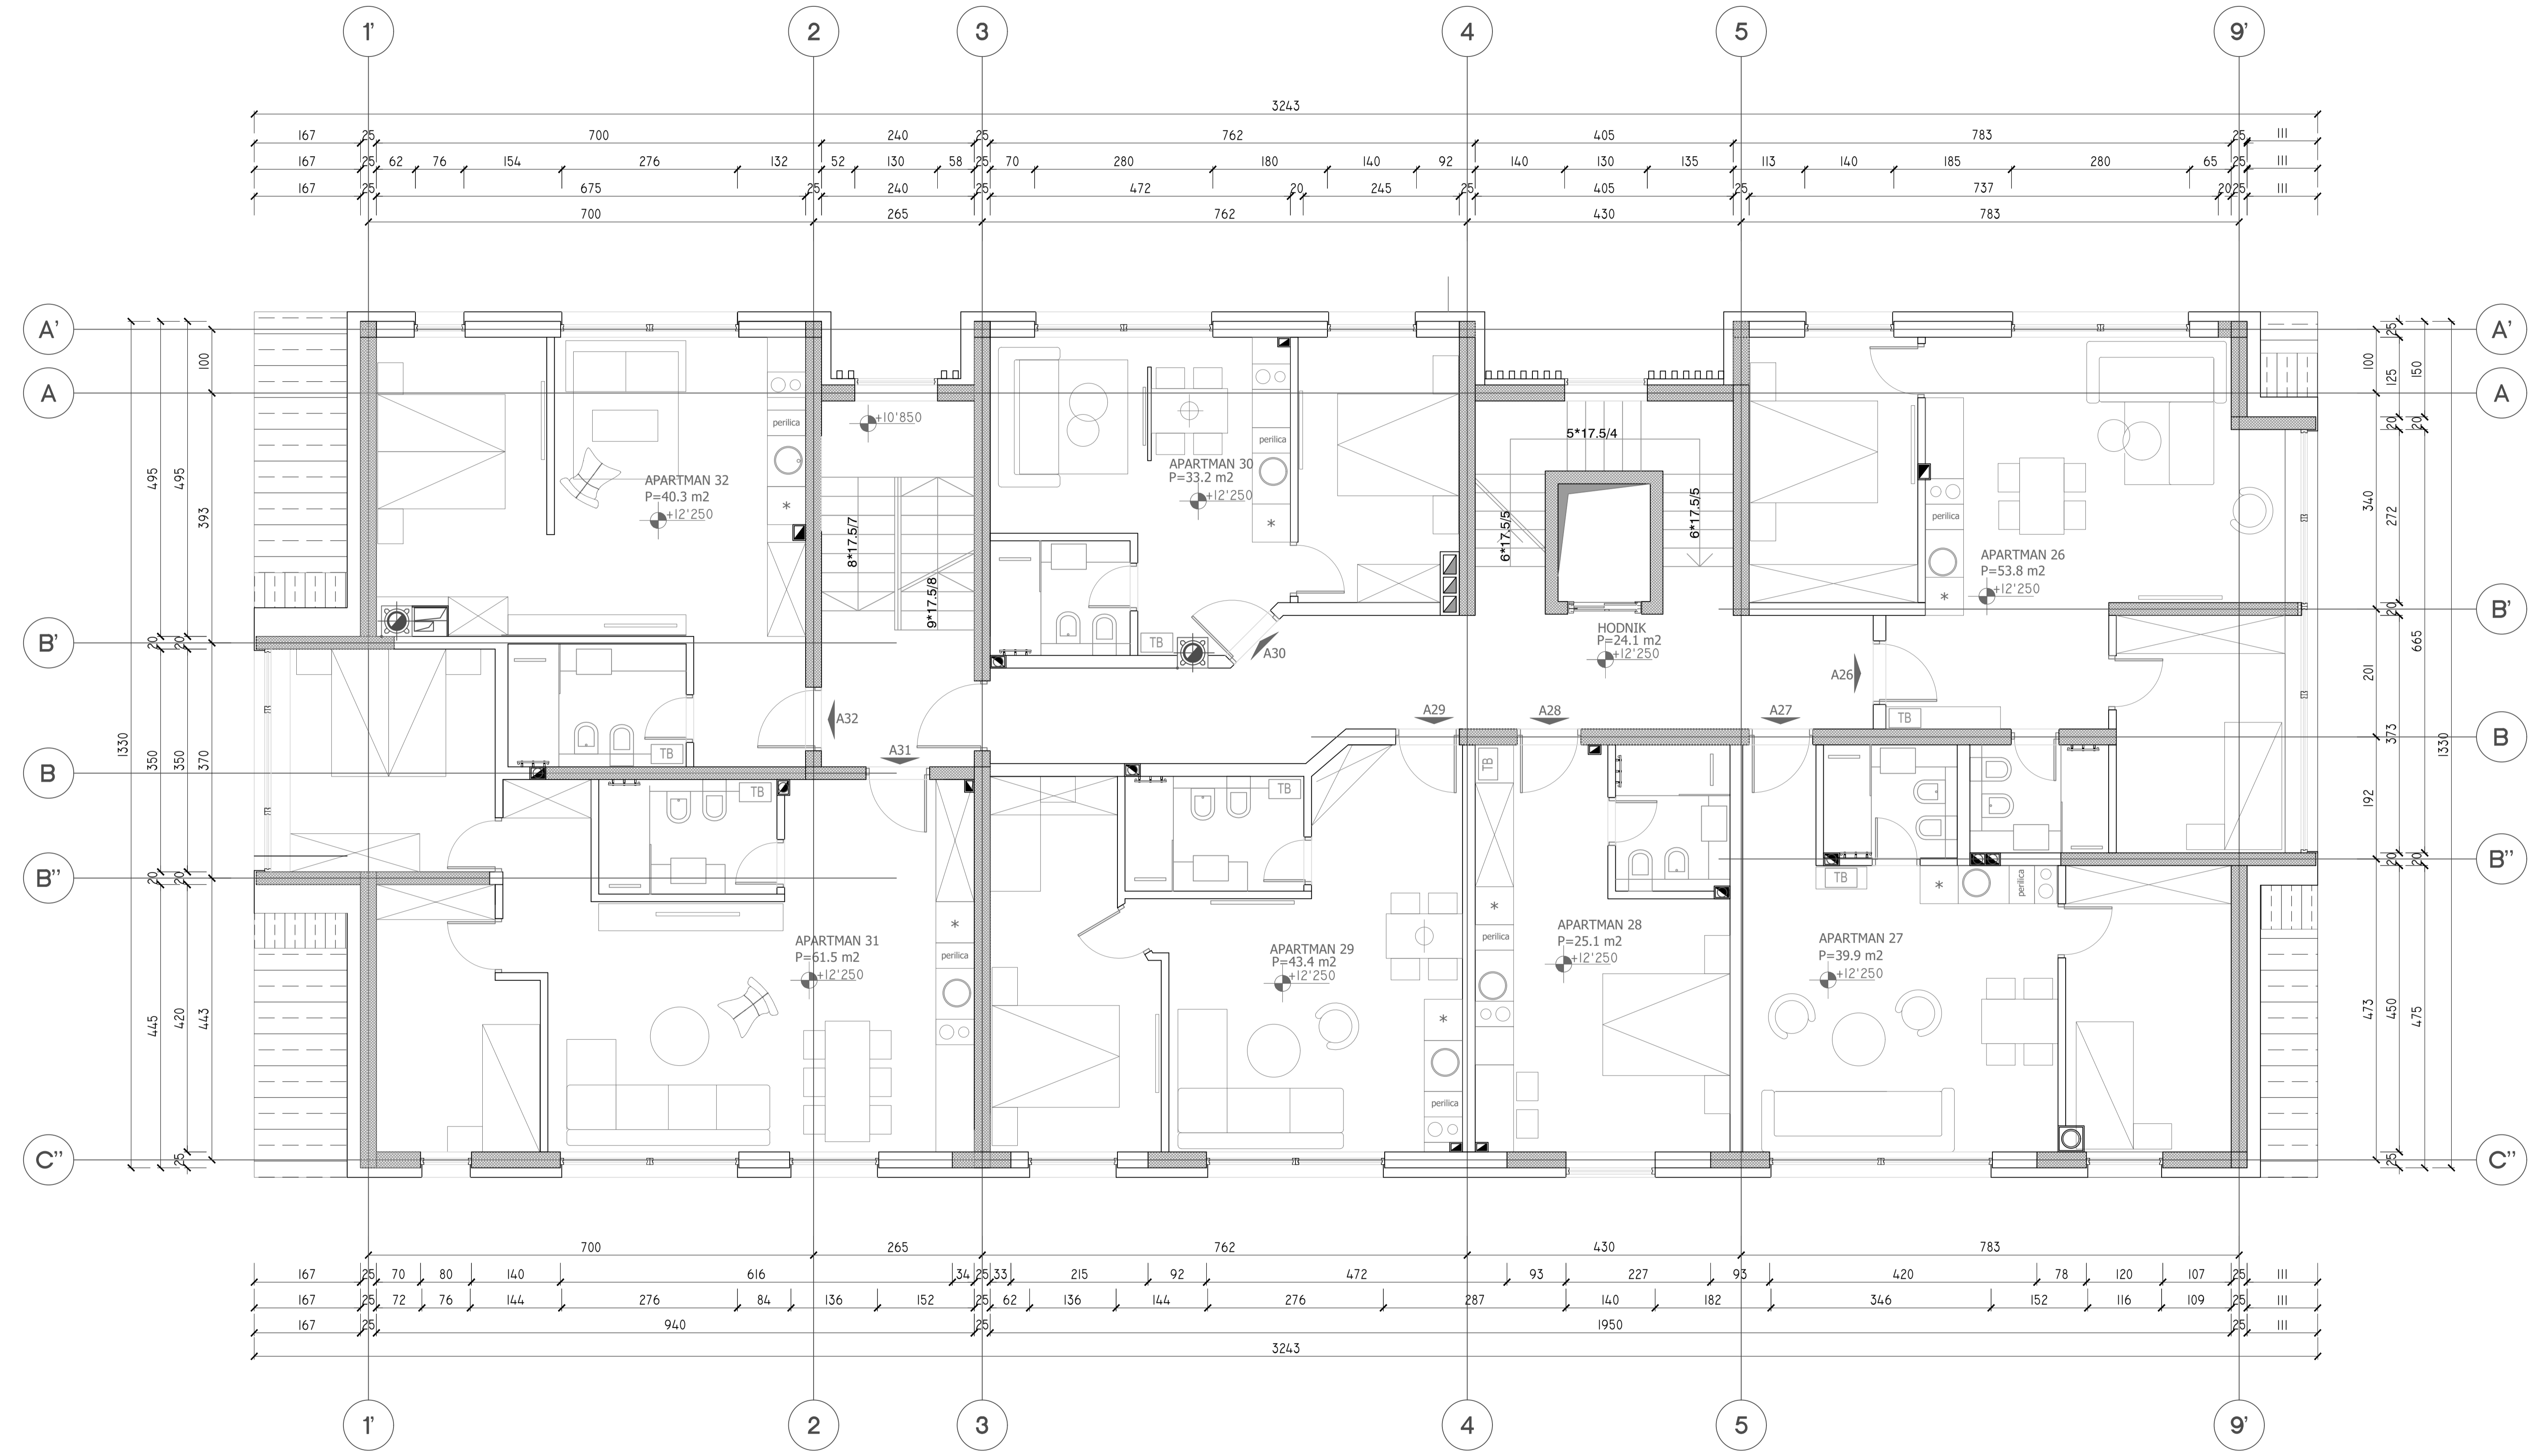

OSNOVA-POTKROVLJE II						
BR	NAZIV PROSTORIJE	P (m²)	O (m)	POD	ZID	PLAFON
1	STEPENIŠTE 1	13.7	14.8	KERAMIČKE PLOČICE	POLUDISPERZIVNA BOJA	POLUDISPERZIVNA BOJA
2	STEPENIŠTE 2	13.7	16.2	KERAMIČKE PLOČICE	POLUDISPERZIVNA BOJA	POLUDISPERZIVNA BOJA
3	HODNIK	24.1	31.6	KERAMIČKE PLOČICE	POLUDISPERZIVNA BOJA	POLUDISPERZIVNA BOJA
APARTMAN 26						
4	ULAZ, KUHINJA, TRPEZARIJA I D.BORAVAK	29.2	24.9	KERAMIČKE PLOČICE	POLUDISPERZIVNA BOJA	POLUDISPERZIVNA BOJA
5	SOBA 1	11.0	13.6	KERAMIČKE PLOČICE	POLUDISPERZIVNA BOJA	POLUDISPERZIVNA BOJA
6	SOBA 2	9.9	12.8	KERAMIČKE PLOČICE	POLUDISPERZIVNA BOJA	POLUDISPERZIVNA BOJA
7	KUPATILO	3.7	7.8	KERAMIČKE PLOČICE	KERAMIČKE PLOČICE	POLUDISPERZIVNA BOJA
UKUPNA POVRŠINA A26						53.8
APARTMAN 27						
8	KUHINJA, TRPEZARIJA I D.BORAVAK	24.5	22.7	KERAMIČKE PLOČICE	POLUDISPERZIVNA BOJA	POLUDISPERZIVNA BOJA
9	SOBA	11.7	13.9	KERAMIČKE PLOČICE	KERAMIČKE PLOČICE	POLUDISPERZIVNA BOJA
10	KUPATILO	3.7	7.8	KERAMIČKE PLOČICE	POLUDISPERZIVNA BOJA	POLUDISPERZIVNA BOJA
UKUPNA POVRŠINA A27						39.9
APARTMAN 28						
11	ULAZ, KUHINJA, TRPEZARIJA I D.BORAVAK	21.0	20.7	KERAMIČKE PLOČICE	POLUDISPERZIVNA BOJA	POLUDISPERZIVNA BOJA
12	KUPATILO	4.1	8.2	KERAMIČKE PLOČICE	KERAMIČKE PLOČICE	POLUDISPERZIVNA BOJA
UKUPNA POVRŠINA A28						25.1
APARTMAN 29						
13	ULAZ, KUHINJA, TRPEZARIJA I D.BORAVAK	24.4	22.8	KERAMIČKE PLOČICE	POLUDISPERZIVNA BOJA	POLUDISPERZIVNA BOJA
14	SOBA	14.0	16.8	KERAMIČKE PLOČICE	POLUDISPERZIVNA BOJA	POLUDISPERZIVNA BOJA
15	KUPATILO	5.0	9.2	KERAMIČKE PLOČICE	KERAMIČKE PLOČICE	POLUDISPERZIVNA BOJA
UKUPNA POVRŠINA A29						43.4
APARTMAN 30						
16	ULAZ, KUHINJA, TRPEZARIJA I D.BORAVAK	18.6	18.9	KERAMIČKE PLOČICE	POLUDISPERZIVNA BOJA	POLUDISPERZIVNA BOJA
17	SOBA	10.6	13.2	KERAMIČKE PLOČICE	POLUDISPERZIVNA BOJA	POLUDISPERZIVNA BOJA
18	KUPATILO	4.0	8.0	KERAMIČKE PLOČICE	KERAMIČKE PLOČICE	POLUDISPERZIVNA BOJA
UKUPNA POVRŠINA A30						33.2
APARTMAN 31						
19	ULAZ, KUHINJA, TRPEZARIJA I D.BORAVAK	35.5	30.9	KERAMIČKE PLOČICE	POLUDISPERZIVNA BOJA	POLUDISPERZIVNA BOJA
20	SOBA 1	9.7	13.5	KERAMIČKE PLOČICE	POLUDISPERZIVNA BOJA	POLUDISPERZIVNA BOJA
21	SOBA 2	11.3	13.4	KERAMIČKE PLOČICE	POLUDISPERZIVNA BOJA	POLUDISPERZIVNA BOJA
22	KUPATILO	5.0	9.2	KERAMIČKE PLOČICE	KERAMIČKE PLOČICE	POLUDISPERZIVNA BOJA
UKUPNA POVRŠINA A31						61.5
APARTMAN 32						
23	ULAZ, KUHINJA, TRPEZARIJA I D.BORAVAK	22.3	21.6	KERAMIČKE PLOČICE	POLUDISPERZIVNA BOJA	POLUDISPERZIVNA BOJA
24	SOBA	12.6	14.7	KERAMIČKE PLOČICE	POLUDISPERZIVNA BOJA	POLUDISPERZIVNA BOJA
25	KUPATILO	5.4	9.5	KERAMIČKE PLOČICE	KERAMIČKE PLOČICE	POLUDISPERZIVNA BOJA
UKUPNA POVRŠINA A32						40.3
UKUPNO ZATVORENE POVRŠINE m²		348.7				
BRUTO POVRŠINE m²		416.7				

OSNOVA - potkrovlje II

R 1:50