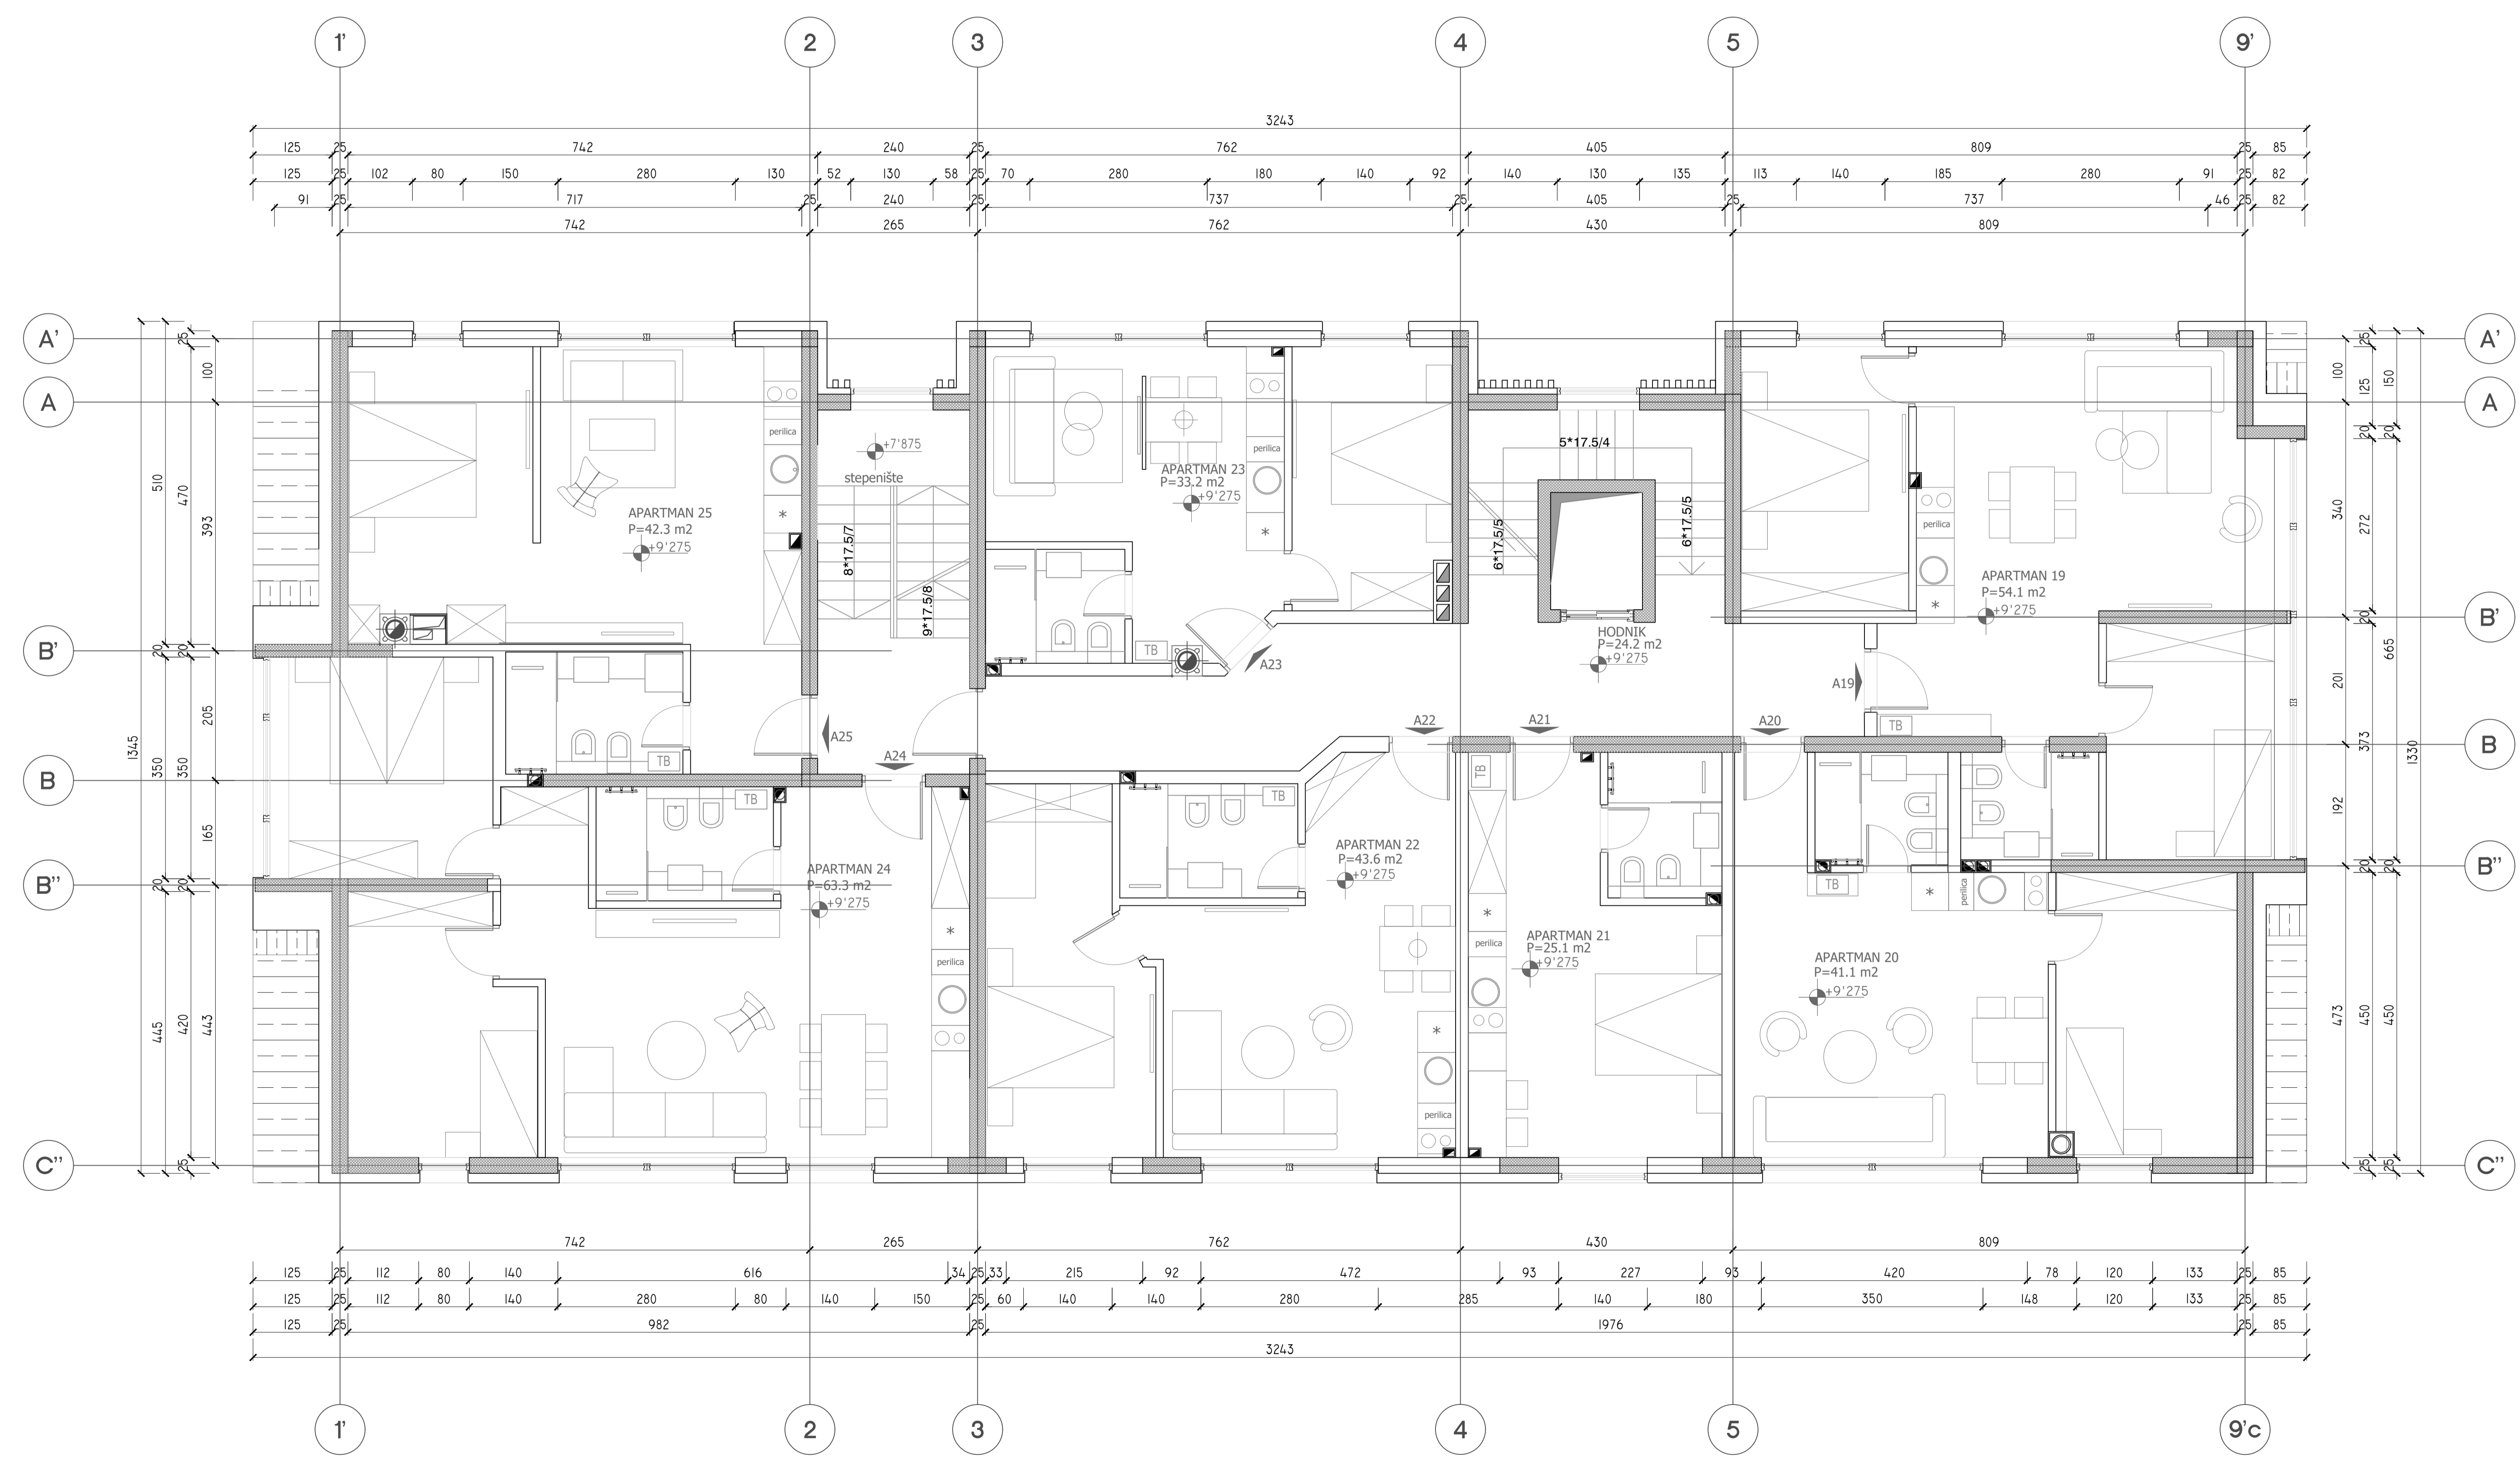

OSNOVA-POTKROVLJE I						
BR	NAZIV PROSTORIJE	P (m²)	O (m)	POD	ZID	PLAFON
1	STEPENIŠTE 1	13.7	14.8	KERAMIČKE PLOČICE	POLUDISPERZIVNA BOJA	POLUDISPERZIVNA BOJA
2	STEPENIŠTE 2	13.7	16.2	KERAMIČKE PLOČICE	POLUDISPERZIVNA BOJA	POLUDISPERZIVNA BOJA
3	HODNIK	24.2	31.6	KERAMIČKE PLOČICE	POLUDISPERZIVNA BOJA	POLUDISPERZIVNA BOJA
APARTMAN 19						
4	ULAZ, KUHINJA, TRPEZARIJA I D.BORAVAK	29.5	24.8	KERAMIČKE PLOČICE	POLUDISPERZIVNA BOJA	POLUDISPERZIVNA BOJA
5	SOBA 1	11.0	13.6	KERAMIČKE PLOČICE	POLUDISPERZIVNA BOJA	POLUDISPERZIVNA BOJA
6	SOBA 2	9.9	12.8	KERAMIČKE PLOČICE	POLUDISPERZIVNA BOJA	POLUDISPERZIVNA BOJA
7	KUPATILO	3.7	7.8	KERAMIČKE PLOČICE	KERAMIČKE PLOČICE	POLUDISPERZIVNA BOJA
UKUPNA POVRŠINA A19		54.1				
APARTMAN 20						
8	ULAZ, KUHINJA, TRPEZARIJA I D.BORAVAK	24.5	22.7	KERAMIČKE PLOČICE	POLUDISPERZIVNA BOJA	POLUDISPERZIVNA BOJA
9	SOBA	12.9	14.5	KERAMIČKE PLOČICE	KERAMIČKE PLOČICE	POLUDISPERZIVNA BOJA
10	KUPATILO	3.7	7.8	KERAMIČKE PLOČICE	POLUDISPERZIVNA BOJA	POLUDISPERZIVNA BOJA
UKUPNA POVRŠINA A20		41.1				
APARTMAN 21						
11	ULAZ, KUHINJA, TRPEZARIJA I D.BORAVAK	21.0	20.7	KERAMIČKE PLOČICE	POLUDISPERZIVNA BOJA	POLUDISPERZIVNA BOJA
12	KUPATILO	4.1	8.2	KERAMIČKE PLOČICE	KERAMIČKE PLOČICE	POLUDISPERZIVNA BOJA
UKUPNA POVRŠINA A21		25.1				
APARTMAN 22						
13	ULAZ, KUHINJA, TRPEZARIJA I D.BORAVAK	24.4	22.7	KERAMIČKE PLOČICE	POLUDISPERZIVNA BOJA	POLUDISPERZIVNA BOJA
14	SOBA	14.1	16.8	KERAMIČKE PLOČICE	POLUDISPERZIVNA BOJA	POLUDISPERZIVNA BOJA
15	KUPATILO	5.1	9.2	KERAMIČKE PLOČICE	KERAMIČKE PLOČICE	POLUDISPERZIVNA BOJA
UKUPNA POVRŠINA A22		43.6				
APARTMAN 23						
16	ULAZ, KUHINJA, TRPEZARIJA I D.BORAVAK	18.6	18.9	KERAMIČKE PLOČICE	POLUDISPERZIVNA BOJA	POLUDISPERZIVNA BOJA
17	SOBA	10.6	13.2	KERAMIČKE PLOČICE	POLUDISPERZIVNA BOJA	POLUDISPERZIVNA BOJA
18	KUPATILO	4.0	8.0	KERAMIČKE PLOČICE	KERAMIČKE PLOČICE	POLUDISPERZIVNA BOJA
UKUPNA POVRŠINA A23		33.2				
APARTMAN 24						
19	ULAZ, KUHINJA, TRPEZARIJA I D.BORAVAK	35.5	30.6	KERAMIČKE PLOČICE	POLUDISPERZIVNA BOJA	POLUDISPERZIVNA BOJA
20	SOBA 1	11.5	14.4	KERAMIČKE PLOČICE	POLUDISPERZIVNA BOJA	POLUDISPERZIVNA BOJA
21	SOBA 2	11.3	13.4	KERAMIČKE PLOČICE	POLUDISPERZIVNA BOJA	POLUDISPERZIVNA BOJA
22	KUPATILO	5.0	9.2	KERAMIČKE PLOČICE	KERAMIČKE PLOČICE	POLUDISPERZIVNA BOJA
UKUPNA POVRŠINA A24		63.3				
APARTMAN 25						
23	ULAZ, KUHINJA, TRPEZARIJA I D.BORAVAK	23.2	22.0	KERAMIČKE PLOČICE	POLUDISPERZIVNA BOJA	POLUDISPERZIVNA BOJA
24	SOBA	13.7	15.2	KERAMIČKE PLOČICE	POLUDISPERZIVNA BOJA	POLUDISPERZIVNA BOJA
25	KUPATILO	5.4	9.5	KERAMIČKE PLOČICE	KERAMIČKE PLOČICE	POLUDISPERZIVNA BOJA
UKUPNA POVRŠINA A25		42.3				
UKUPNO ZATVORENE POVRŠINE m2		354.3				
BRUTO POVRŠINE m2		422.6