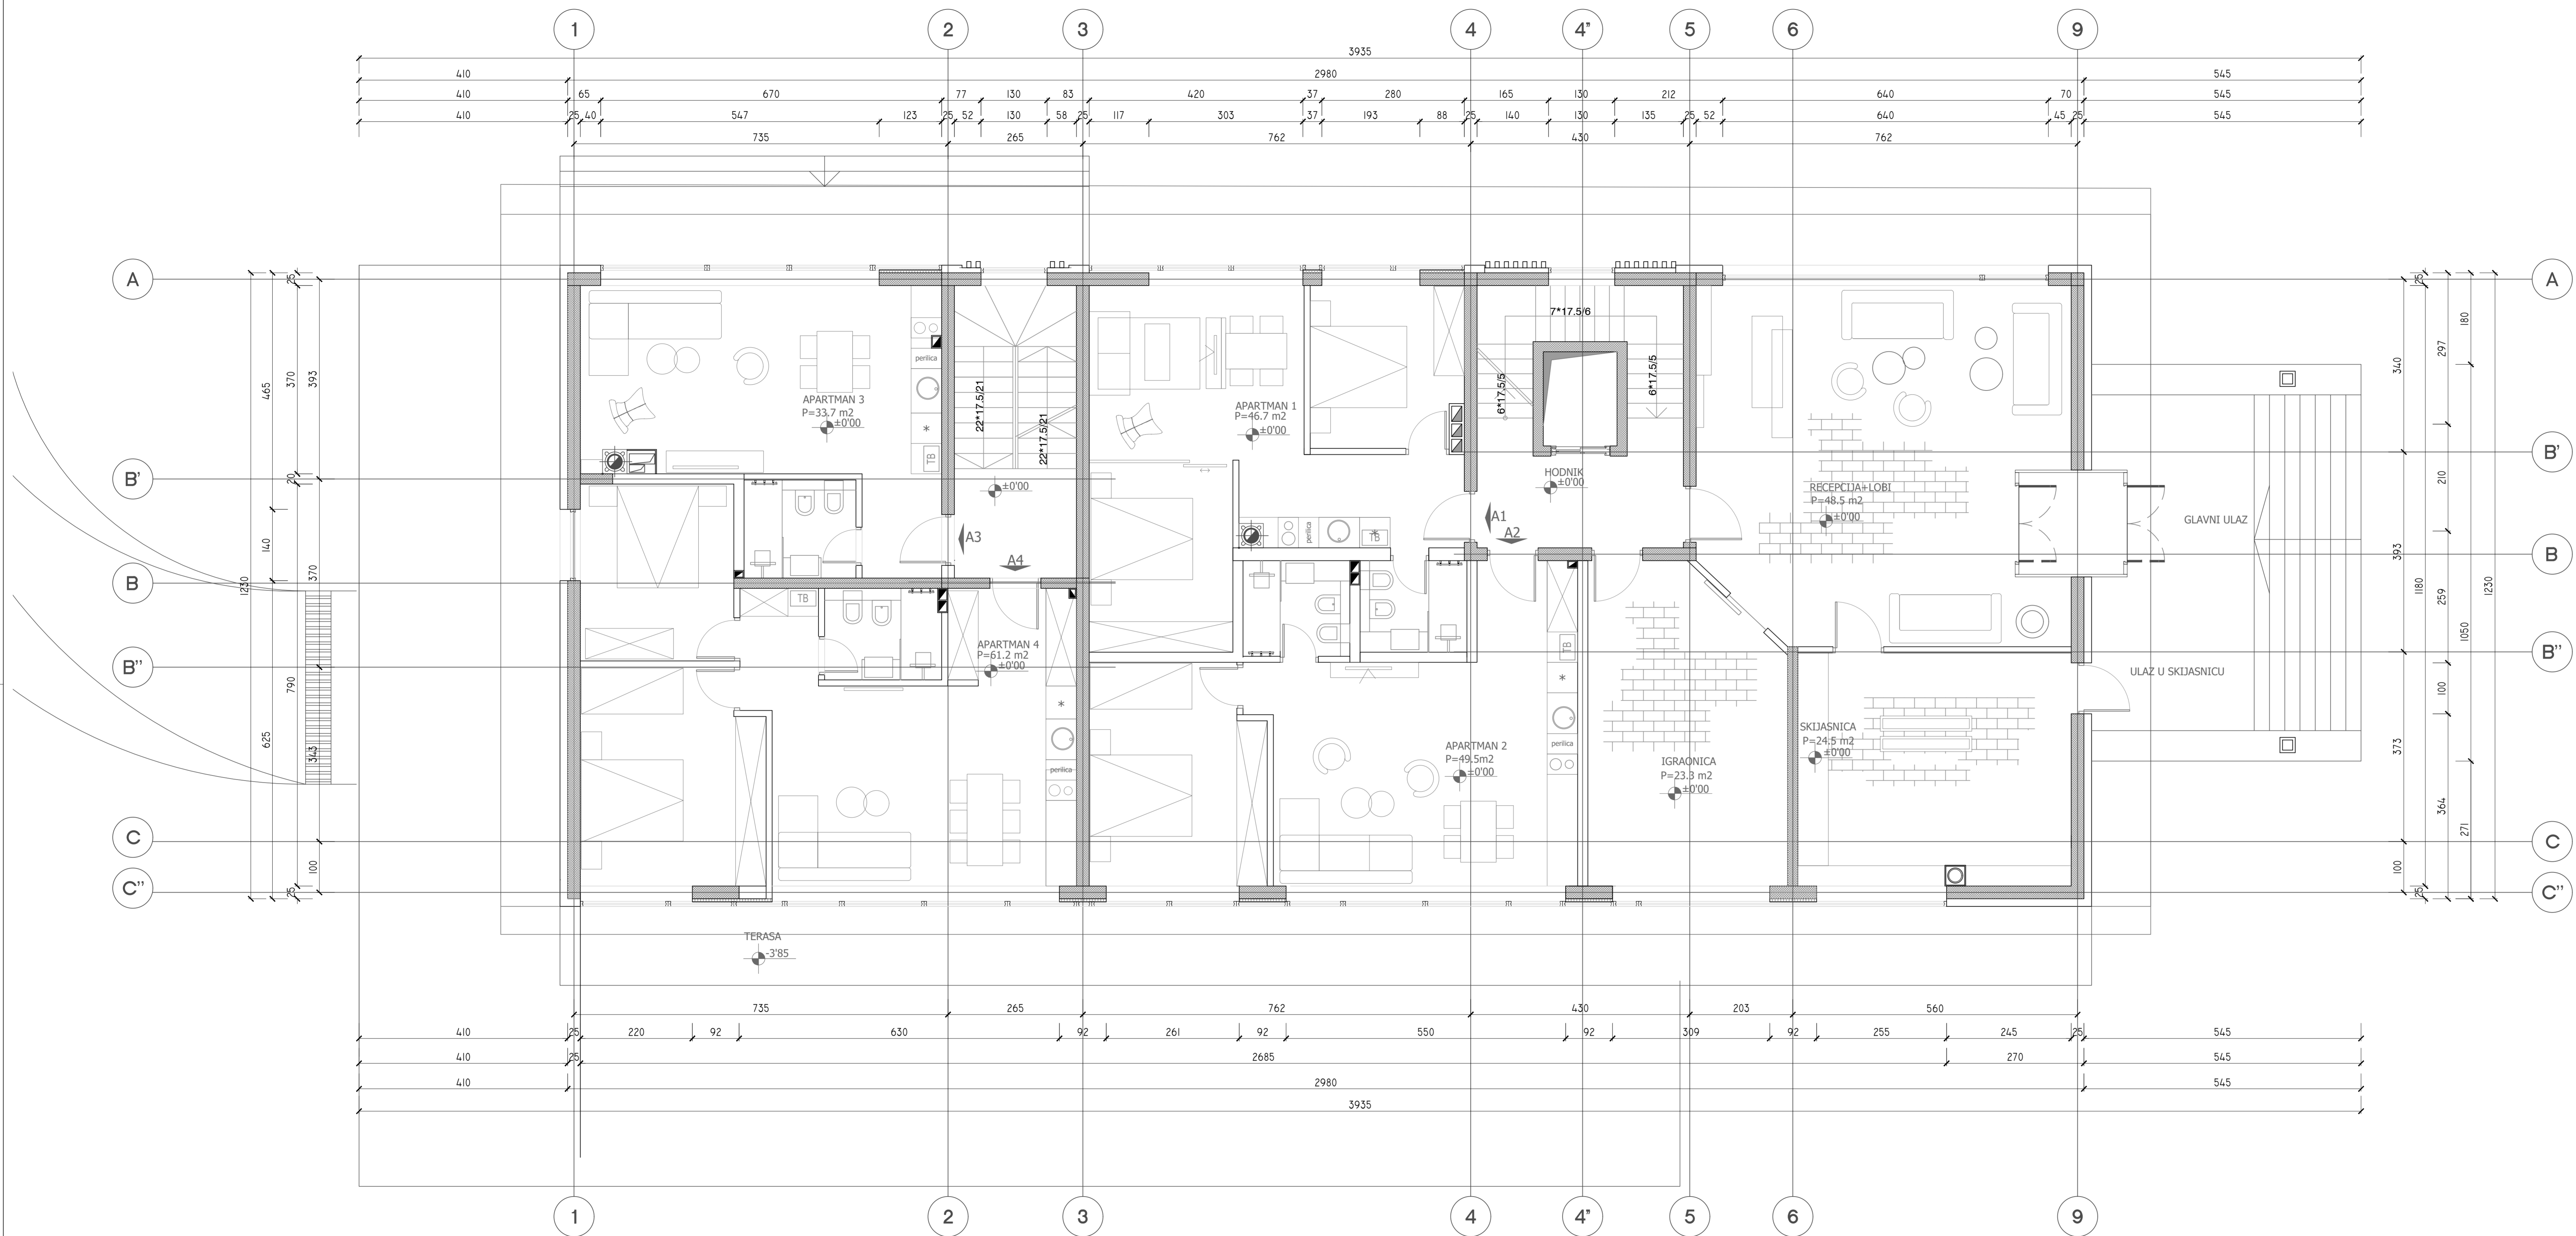

OSNOVA-SUTEREN I						
BR	NAZIV PROSTORIJE	P (m ²)	O (m)	POD	ZID	PLAFON
1	STEPENIŠTE 1	20.9	18.4	KERAMIČKE PLOČICE	POLUDISPERZIVNA BOJA	POLUDISPERZIVNA BOJA
2	STEPENIŠTE 2	13.7	16.2	KERAMIČKE PLOČICE	POLUDISPERZIVNA BOJA	POLUDISPERZIVNA BOJA
3	ULAZ	7.4	14.3	KERAMIČKE PLOČICE	POLUDISPERZIVNA BOJA	POLUDISPERZIVNA BOJA
4	RESTORAN 1	147.1	53.8	KERAMIČKE PLOČICE	POLUDISPERZIVNA BOJA	POLUDISPERZIVNA BOJA
5	RESTORAN 2	105.3	46.1	KERAMIČKE PLOČICE	POLUDISPERZIVNA BOJA	POLUDISPERZIVNA BOJA
6	KUHINJA	27.2	22.7	KERAMIČKE PLOČICE	KERAMIČKE PLOČICE	POLUDISPERZIVNA BOJA
7	PREDPROSTOR-OSTAVA	15.0	19.5	KERAMIČKE PLOČICE	POLUDISPERZIVNA BOJA	POLUDISPERZIVNA BOJA
8	GARDEROBA	8.6	13.6	KERAMIČKE PLOČICE	KERAMIČKE PLOČICE	POLUDISPERZIVNA BOJA
9	OSTAVA-KOMORE	8.2	13.5	KERAMIČKE PLOČICE	KERAMIČKE PLOČICE	POLUDISPERZIVNA BOJA
10	PREDPROSTOR-WC	5.0	10.5	KERAMIČKE PLOČICE	POLUDISPERZIVNA BOJA	POLUDISPERZIVNA BOJA
11	SANITARIJE-ŽENSKI WC	6.7	11.0	KERAMIČKE PLOČICE	KERAMIČKE PLOČICE	POLUDISPERZIVNA BOJA
	SANITARIJE-MUŠKI WC	6.7	11.0	KERAMIČKE PLOČICE	KERAMIČKE PLOČICE	POLUDISPERZIVNA BOJA
UKUPNO ZATVORENE POVRŠINE m ²		371.8				
BRUTO POVRŠINE m ²		424.3				