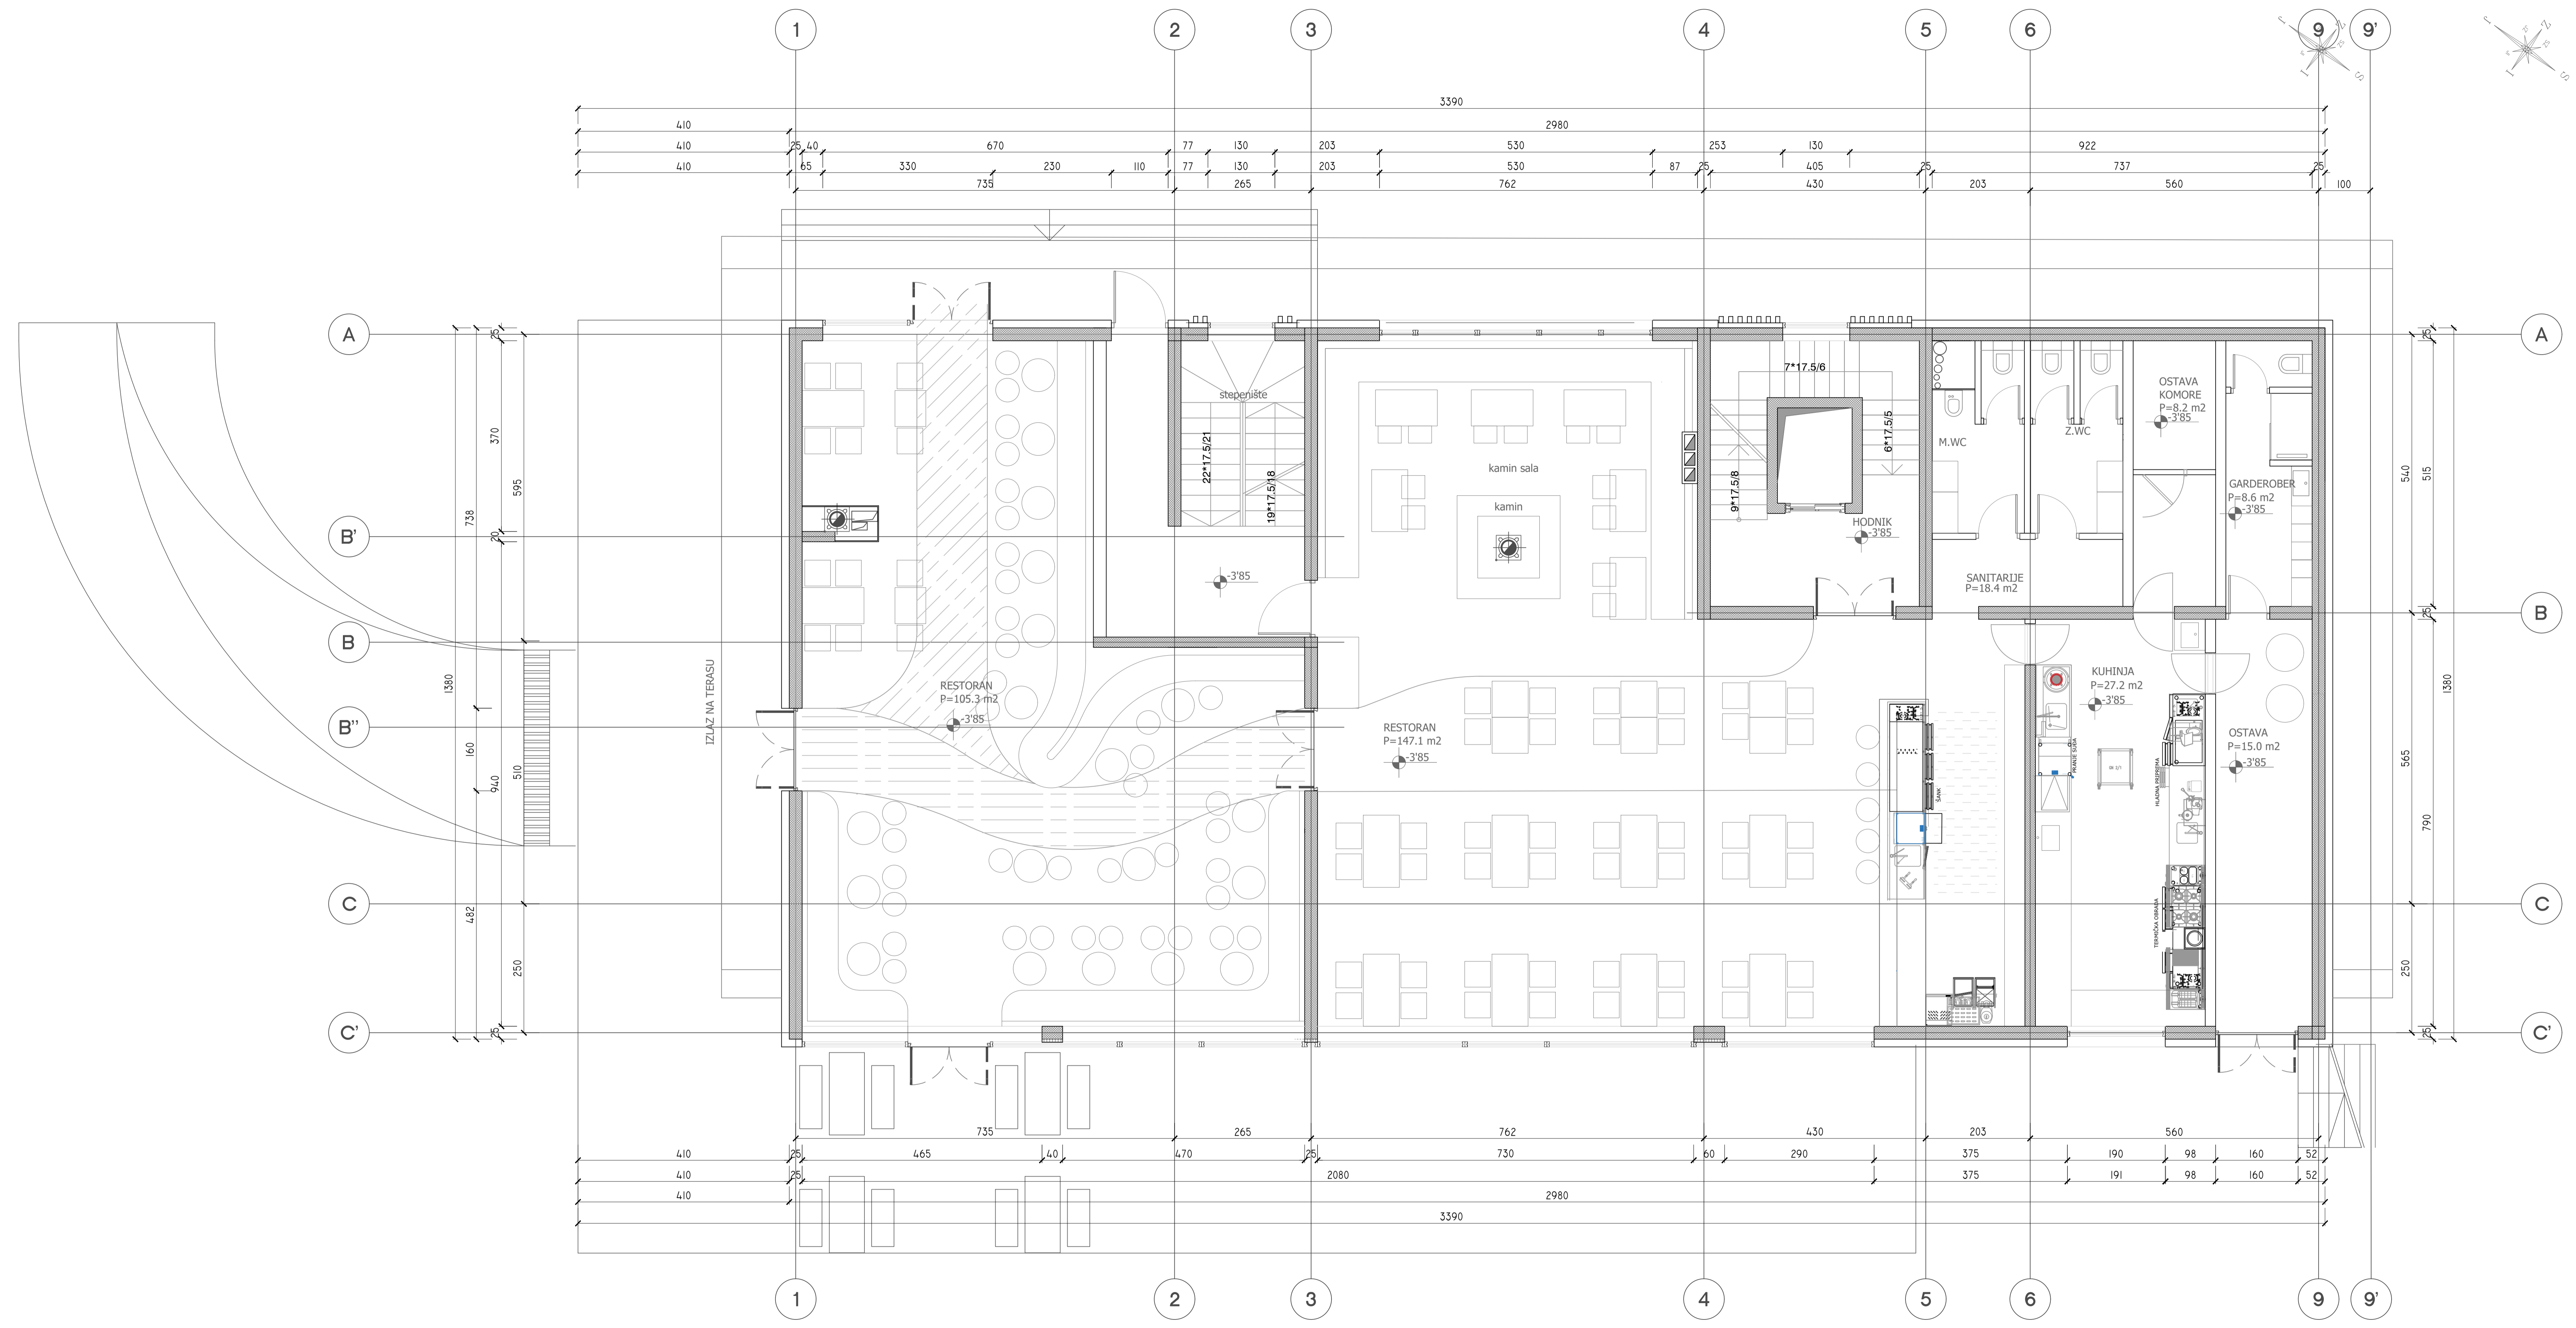

OSNOVA-SUTEREN I						
BR	NAZIV PROSTORIJE	P (m ²)	O (m)	POD	ZID	PLAFON
1	STEPENIŠTE 1	20.9	18.4	KERAMIČKE PLOČICE	POLUDISPERZIVNA BOJA	POLUDISPERZIVNA BOJA
2	STEPENIŠTE 2	13.7	16.2	KERAMIČKE PLOČICE	POLUDISPERZIVNA BOJA	POLUDISPERZIVNA BOJA
3	ULAZ	7.4	14.3	KERAMIČKE PLOČICE	POLUDISPERZIVNA BOJA	POLUDISPERZIVNA BOJA
4	RESTORAN 1	147.1	53.8	KERAMIČKE PLOČICE	POLUDISPERZIVNA BOJA	POLUDISPERZIVNA BOJA
5	RESTORAN 2	105.3	46.1	KERAMIČKE PLOČICE	POLUDISPERZIVNA BOJA	POLUDISPERZIVNA BOJA
6	KUHINJA	27.2	22.7	KERAMIČKE PLOČICE	KERAMIČKE PLOČICE	POLUDISPERZIVNA BOJA
7	PREDPROSTOR-OSTAVA	15.0	19.5	KERAMIČKE PLOČICE	POLUDISPERZIVNA BOJA	POLUDISPERZIVNA BOJA
8	GARDEROBA	8.6	13.6	KERAMIČKE PLOČICE	KERAMIČKE PLOČICE	POLUDISPERZIVNA BOJA
9	OSTAVA-KOMORE	8.2	13.5	KERAMIČKE PLOČICE	KERAMIČKE PLOČICE	POLUDISPERZIVNA BOJA
10	PREDPROSTOR-WC	5.0	10.5	KERAMIČKE PLOČICE	POLUDISPERZIVNA BOJA	POLUDISPERZIVNA BOJA
11	SANITARIJE-ŽENSKI WC	6.7	11.0	KERAMIČKE PLOČICE	KERAMIČKE PLOČICE	POLUDISPERZIVNA BOJA
	SANITARIJE-MUŠKI WC	6.7	11.0	KERAMIČKE PLOČICE	KERAMIČKE PLOČICE	POLUDISPERZIVNA BOJA
UKUPNO ZATVORENE POVRŠINE m ²		371.8				
BRUTO POVRŠINE m ²		424.3				