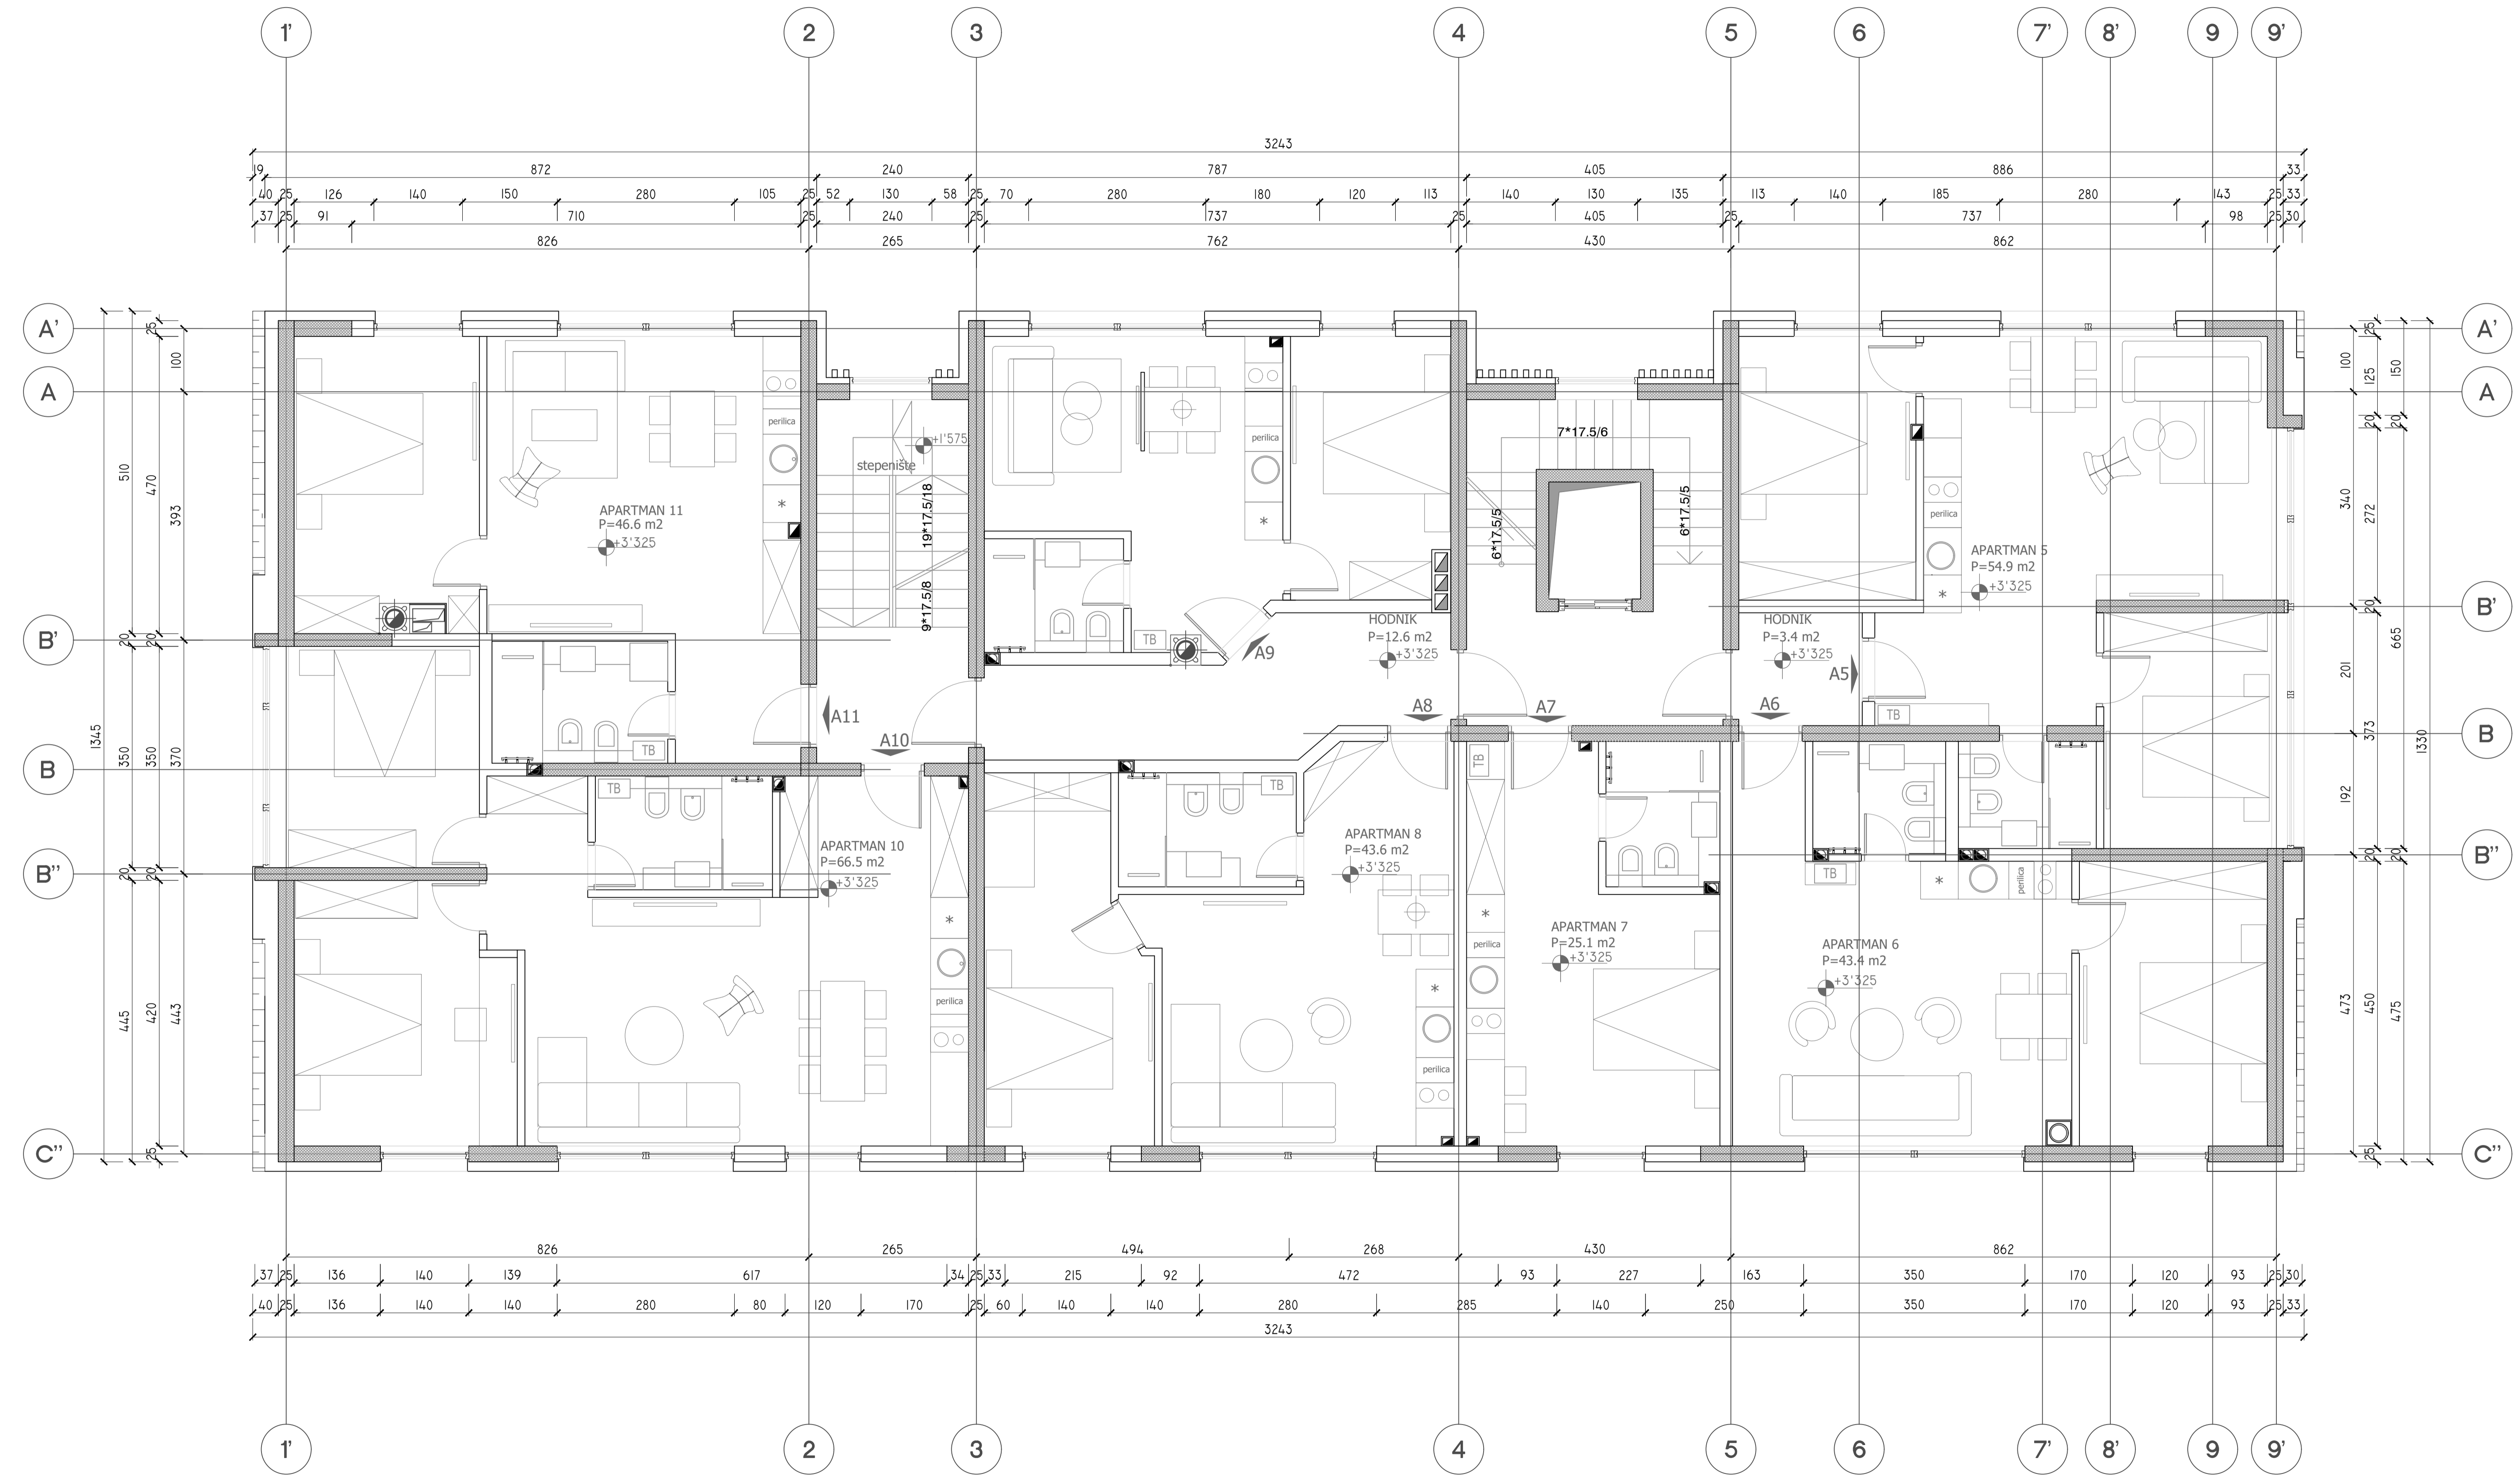

OSNOVA-I SPRAT						
BR	NAZIV PROSTORIJE	P (m²)	O (m)	POD	ZID	PLAFON
1	STEPENIŠTE 1	20.9	18.4	KERAMIČKE PLOČICE	POLUDISPERZIVNA BOJA	POLUDISPERZIVNA BOJA
2	STEPENIŠTE 2	13.7	16.2	KERAMIČKE PLOČICE	POLUDISPERZIVNA BOJA	POLUDISPERZIVNA BOJA
3	HODNIK	16.0	26.2	KERAMIČKE PLOČICE	POLUDISPERZIVNA BOJA	POLUDISPERZIVNA BOJA
APARTMAN 5						
4	ULAZ, KUHINJA, TRPEZARIJA I D.BORAVAK	29.6	24.8	KERAMIČKE PLOČICE	POLUDISPERZIVNA BOJA	POLUDISPERZIVNA BOJA
5	SOBA 1	11.7	13.9	KERAMIČKE PLOČICE	POLUDISPERZIVNA BOJA	POLUDISPERZIVNA BOJA
6	SOBA 2	9.9	12.8	KERAMIČKE PLOČICE	POLUDISPERZIVNA BOJA	POLUDISPERZIVNA BOJA
7	KUPATILO	3.7	7.8	KERAMIČKE PLOČICE	KERAMIČKE PLOČICE	POLUDISPERZIVNA BOJA
UKUPNA POVRŠINA A5		54.9				
APARTMAN 6						
8	ULAZ, KUHINJA, TRPEZARIJA I D.BORAVAK	26.3	23.5	KERAMIČKE PLOČICE	POLUDISPERZIVNA BOJA	POLUDISPERZIVNA BOJA
9	SOBA	13.4	15.0	KERAMIČKE PLOČICE	POLUDISPERZIVNA BOJA	POLUDISPERZIVNA BOJA
10	KUPATILO	3.7	7.8	KERAMIČKE PLOČICE	POLUDISPERZIVNA BOJA	POLUDISPERZIVNA BOJA
UKUPNA POVRŠINA A6		43.4				
APARTMAN 7						
11	ULAZ, KUHINJA, TRPEZARIJA I D.BORAVAK	21.0	20.7	KERAMIČKE PLOČICE	POLUDISPERZIVNA BOJA	POLUDISPERZIVNA BOJA
12	KUPATILO	4.1	8.2	KERAMIČKE PLOČICE	KERAMIČKE PLOČICE	POLUDISPERZIVNA BOJA
UKUPNA POVRŠINA A7		25.1				
APARTMAN 8						
13	ULAZ, KUHINJA, TRPEZARIJA I D.BORAVAK	24.4	22.8	KERAMIČKE PLOČICE	POLUDISPERZIVNA BOJA	POLUDISPERZIVNA BOJA
14	SOBA	14.1	16.8	KERAMIČKE PLOČICE	POLUDISPERZIVNA BOJA	POLUDISPERZIVNA BOJA
15	KUPATILO	5.1	9.2	KERAMIČKE PLOČICE	KERAMIČKE PLOČICE	POLUDISPERZIVNA BOJA
UKUPNA POVRŠINA A8		43.6				
APARTMAN 9						
16	ULAZ, KUHINJA, TRPEZARIJA I D.BORAVAK	18.6	18.9	KERAMIČKE PLOČICE	POLUDISPERZIVNA BOJA	POLUDISPERZIVNA BOJA
17	SOBA	10.6	13.2	KERAMIČKE PLOČICE	POLUDISPERZIVNA BOJA	POLUDISPERZIVNA BOJA
18	KUPATILO	4.0	8.0	KERAMIČKE PLOČICE	KERAMIČKE PLOČICE	POLUDISPERZIVNA BOJA
UKUPNA POVRŠINA A9		33.2				
APARTMAN 10						
19	ULAZ, KUHINJA, TRPEZARIJA I D.BORAVAK	36.8	32.0	KERAMIČKE PLOČICE	POLUDISPERZIVNA BOJA	POLUDISPERZIVNA BOJA
20	SOBA 1	10.6	13.0	KERAMIČKE PLOČICE	POLUDISPERZIVNA BOJA	POLUDISPERZIVNA BOJA
21	SOBA 2	14.1	15.5	KERAMIČKE PLOČICE	POLUDISPERZIVNA BOJA	POLUDISPERZIVNA BOJA
22	KUPATILO	5.0	9.2	KERAMIČKE PLOČICE	KERAMIČKE PLOČICE	POLUDISPERZIVNA BOJA
UKUPNA POVRŠINA A10		66.5				
APARTMAN 11						
23	ULAZ, KUHINJA, TRPEZARIJA I D.BORAVAK	27.4	23.4	KERAMIČKE PLOČICE	POLUDISPERZIVNA BOJA	POLUDISPERZIVNA BOJA
24	SOBA	13.8	15.3	KERAMIČKE PLOČICE	POLUDISPERZIVNA BOJA	POLUDISPERZIVNA BOJA
25	KUPATILO	5.4	9.4	KERAMIČKE PLOČICE	KERAMIČKE PLOČICE	POLUDISPERZIVNA BOJA
UKUPNA POVRŠINA A11		46.6				
UKUPNO ZATVORENE POVRŠINE m2		363.9				
BRUTO POVRŠINE m2		432.1