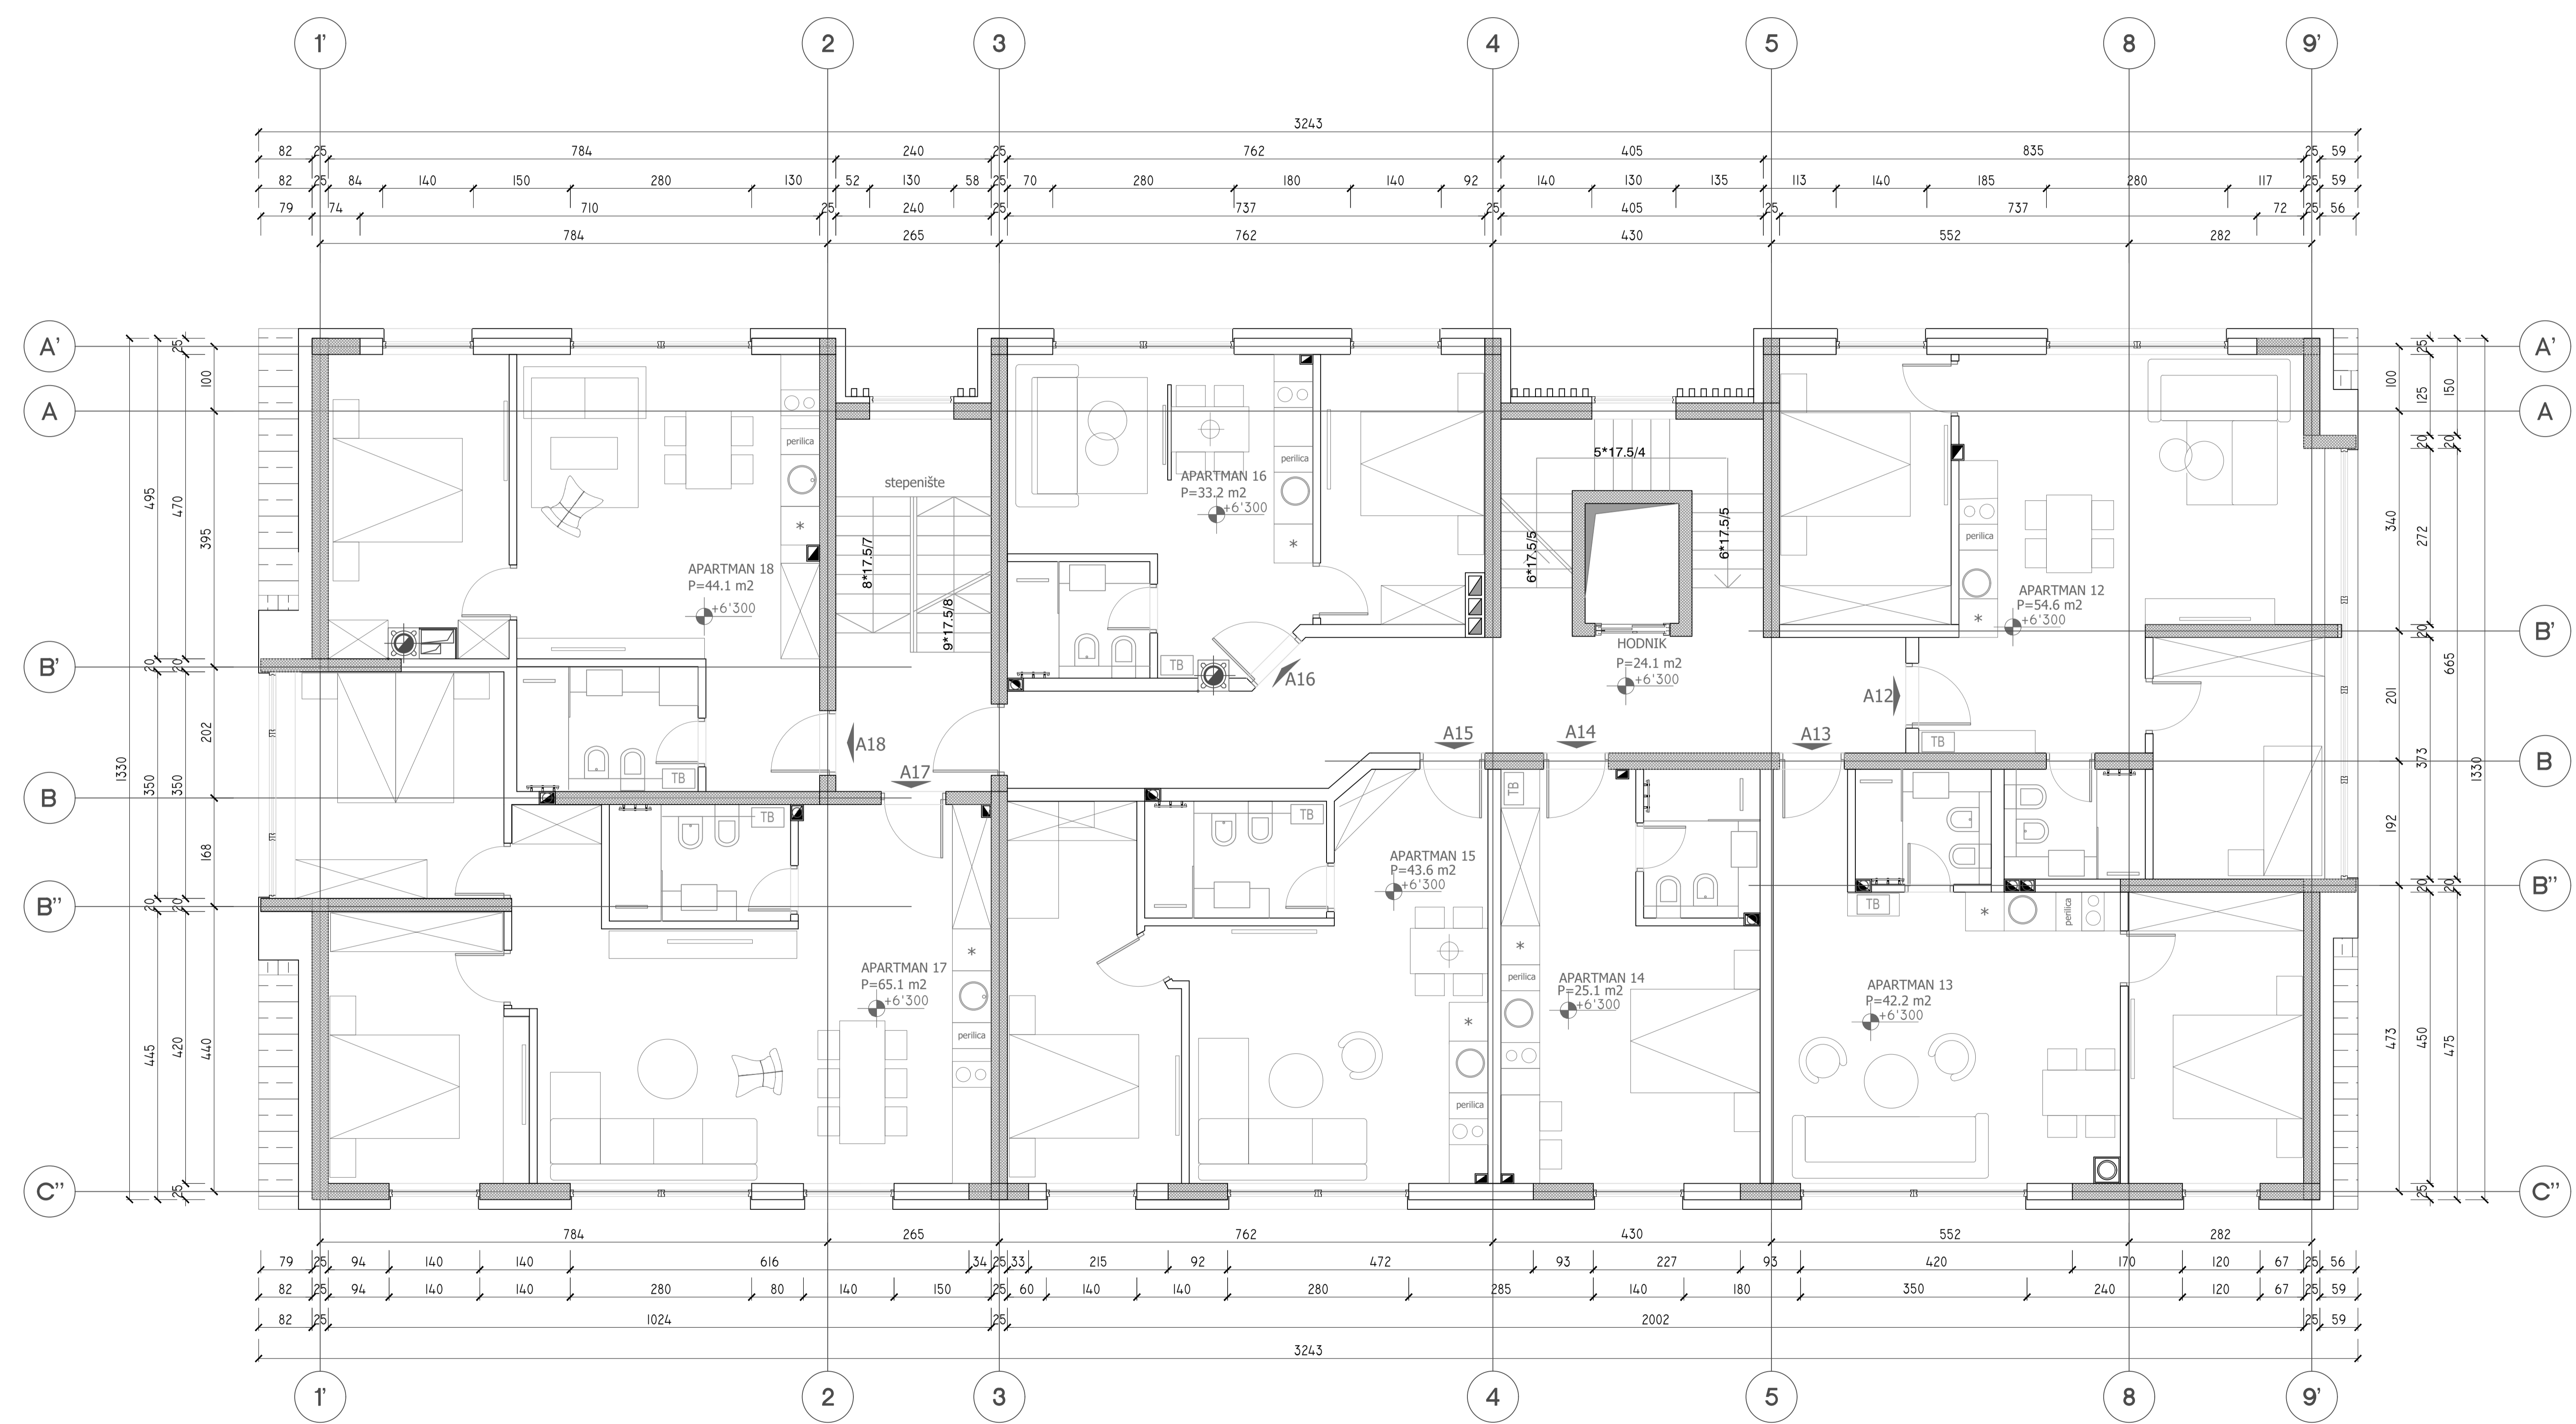

OSNOVA-II SPRAT						
BR	NAZIV PROSTORIJE	P (m²)	O (m)	POD	ZID	PLAFON
1	STEPENIŠTE 1	13,7	14,8	KERAMIČKE PLOČICE	POLUDISPERZIVNA BOJA	POLUDISPERZIVNA BOJA
2	STEPENIŠTE 2	13,7	16,2	KERAMIČKE PLOČICE	POLUDISPERZIVNA BOJA	POLUDISPERZIVNA BOJA
3	HODNIK	24,1	31,6	KERAMIČKE PLOČICE	POLUDISPERZIVNA BOJA	POLUDISPERZIVNA BOJA
APARTMAN 12						
4	ULAZ, KUHINJA, TRPEZARIJA I D.BORAVAK	30,0	24,8	KERAMIČKE PLOČICE	POLUDISPERZIVNA BOJA	POLUDISPERZIVNA BOJA
5	SOBA 1	11,0	13,6	KERAMIČKE PLOČICE	POLUDISPERZIVNA BOJA	POLUDISPERZIVNA BOJA
6	SOBA 2	9,9	12,8	KERAMIČKE PLOČICE	POLUDISPERZIVNA BOJA	POLUDISPERZIVNA BOJA
7	KUPATILO	3,7	7,8	KERAMIČKE PLOČICE	KERAMIČKE PLOČICE	POLUDISPERZIVNA BOJA
UKUPNA POVRŠINA A12		54,6				
APARTMAN 13						
8	ULAZ, KUHINJA, TRPEZARIJA I D.BORAVAK	26,3	23,4	KERAMIČKE PLOČICE	POLUDISPERZIVNA BOJA	POLUDISPERZIVNA BOJA
9	SOBA	12,2	14,3	KERAMIČKE PLOČICE	KERAMIČKE PLOČICE	POLUDISPERZIVNA BOJA
10	KUPATILO	3,7	7,8	KERAMIČKE PLOČICE	POLUDISPERZIVNA BOJA	POLUDISPERZIVNA BOJA
UKUPNA POVRŠINA A13		42,2				
APARTMAN 14						
11	ULAZ, KUHINJA, TRPEZARIJA I D.BORAVAK	21,0	20,7	KERAMIČKE PLOČICE	POLUDISPERZIVNA BOJA	POLUDISPERZIVNA BOJA
12	KUPATILO	4,1	8,2	KERAMIČKE PLOČICE	KERAMIČKE PLOČICE	POLUDISPERZIVNA BOJA
UKUPNA POVRŠINA A14		25,1				
APARTMAN 15						
13	ULAZ, KUHINJA, TRPEZARIJA I D.BORAVAK	24,4	22,8	KERAMIČKE PLOČICE	POLUDISPERZIVNA BOJA	POLUDISPERZIVNA BOJA
14	SOBA	14,1	16,8	KERAMIČKE PLOČICE	POLUDISPERZIVNA BOJA	POLUDISPERZIVNA BOJA
15	KUPATILO	5,1	9,2	KERAMIČKE PLOČICE	KERAMIČKE PLOČICE	POLUDISPERZIVNA BOJA
UKUPNA POVRŠINA A15		43,6				
APARTMAN 16						
16	ULAZ, KUHINJA, TRPEZARIJA I D.BORAVAK	18,6	18,9	KERAMIČKE PLOČICE	POLUDISPERZIVNA BOJA	POLUDISPERZIVNA BOJA
17	SOBA	10,6	13,2	KERAMIČKE PLOČICE	POLUDISPERZIVNA BOJA	POLUDISPERZIVNA BOJA
18	KUPATILO	4,0	8,0	KERAMIČKE PLOČICE	KERAMIČKE PLOČICE	POLUDISPERZIVNA BOJA
UKUPNA POVRŠINA A16		33,2				
APARTMAN 17						
19	ULAZ, KUHINJA, TRPEZARIJA I D.BORAVAK	36,4	30,4	KERAMIČKE PLOČICE	POLUDISPERZIVNA BOJA	POLUDISPERZIVNA BOJA
20	SOBA 1	12,4	14,6	KERAMIČKE PLOČICE	POLUDISPERZIVNA BOJA	POLUDISPERZIVNA BOJA
21	SOBA 2	11,3	13,4	KERAMIČKE PLOČICE	POLUDISPERZIVNA BOJA	POLUDISPERZIVNA BOJA
22	KUPATILO	5,0	9,2	KERAMIČKE PLOČICE	KERAMIČKE PLOČICE	POLUDISPERZIVNA BOJA
UKUPNA POVRŠINA A17		65,1				
APARTMAN 18						
23	ULAZ, KUHINJA, TRPEZARIJA I D.BORAVAK	25,6	22,8	KERAMIČKE PLOČICE	POLUDISPERZIVNA BOJA	POLUDISPERZIVNA BOJA
24	SOBA	13,1	15,0	KERAMIČKE PLOČICE	POLUDISPERZIVNA BOJA	POLUDISPERZIVNA BOJA
25	KUPATILO	5,4	9,5	KERAMIČKE PLOČICE	KERAMIČKE PLOČICE	POLUDISPERZIVNA BOJA
UKUPNA POVRŠINA A18		44,1				
UKUPNO ZATVORENE POVRŠINE m2		359,4				
BRUTO POVRŠINE m2		427,9